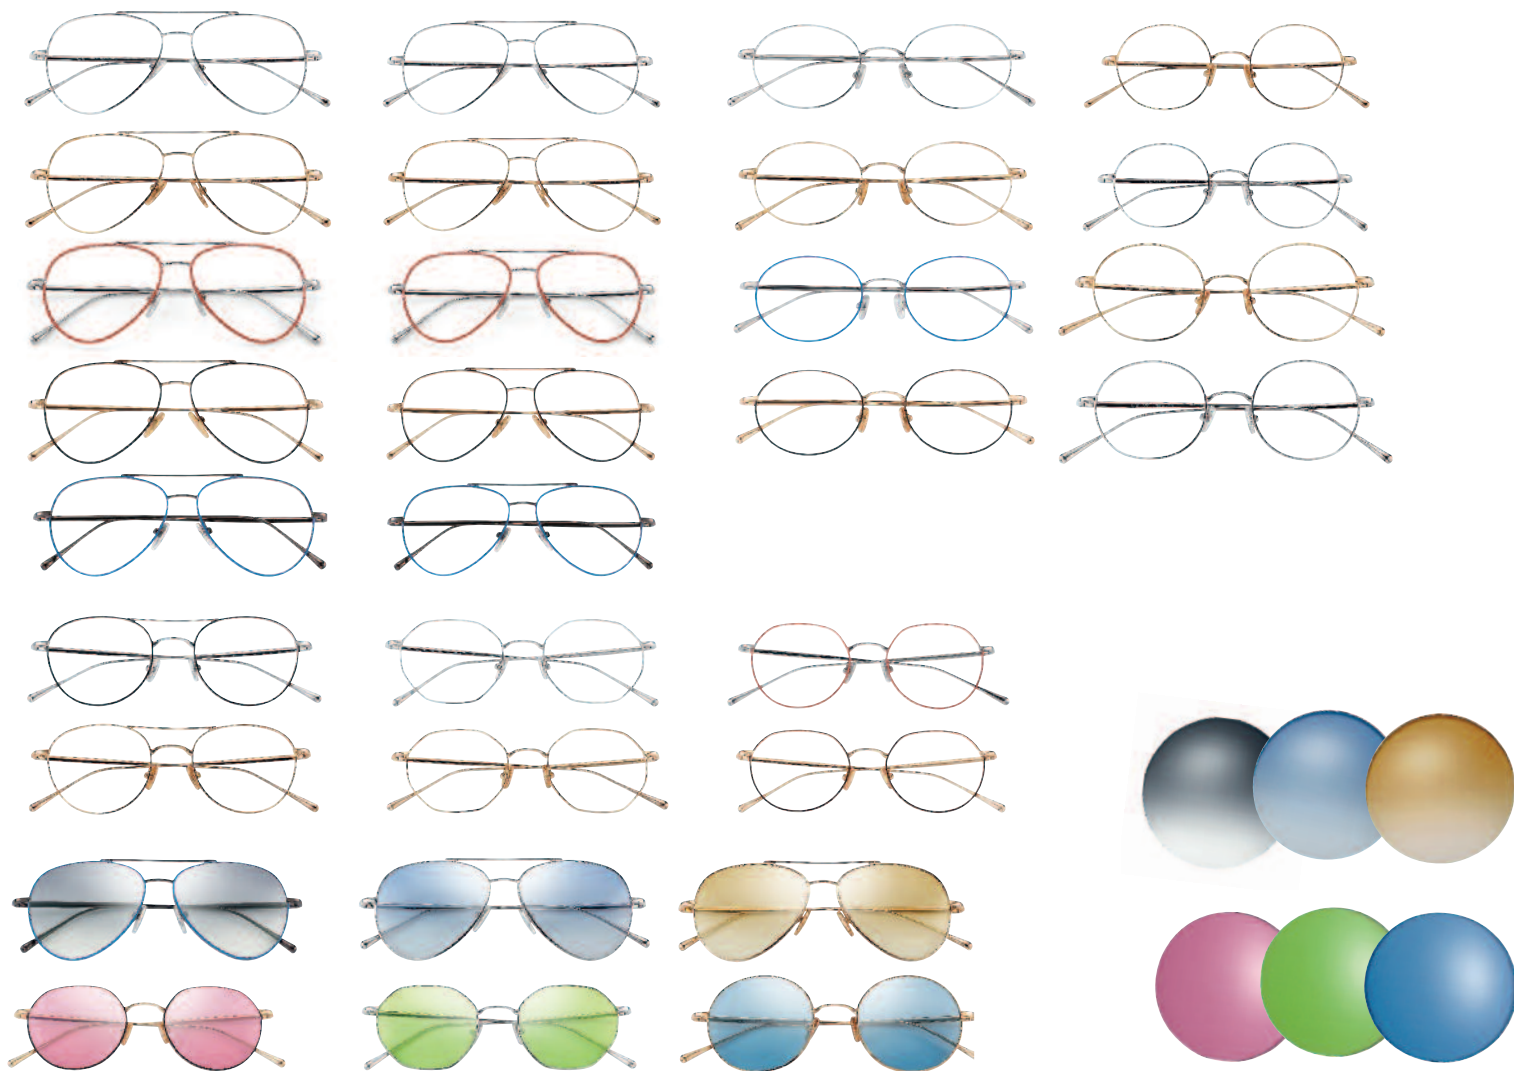

24 montature, 6 occhiali da sole, 6 lenti